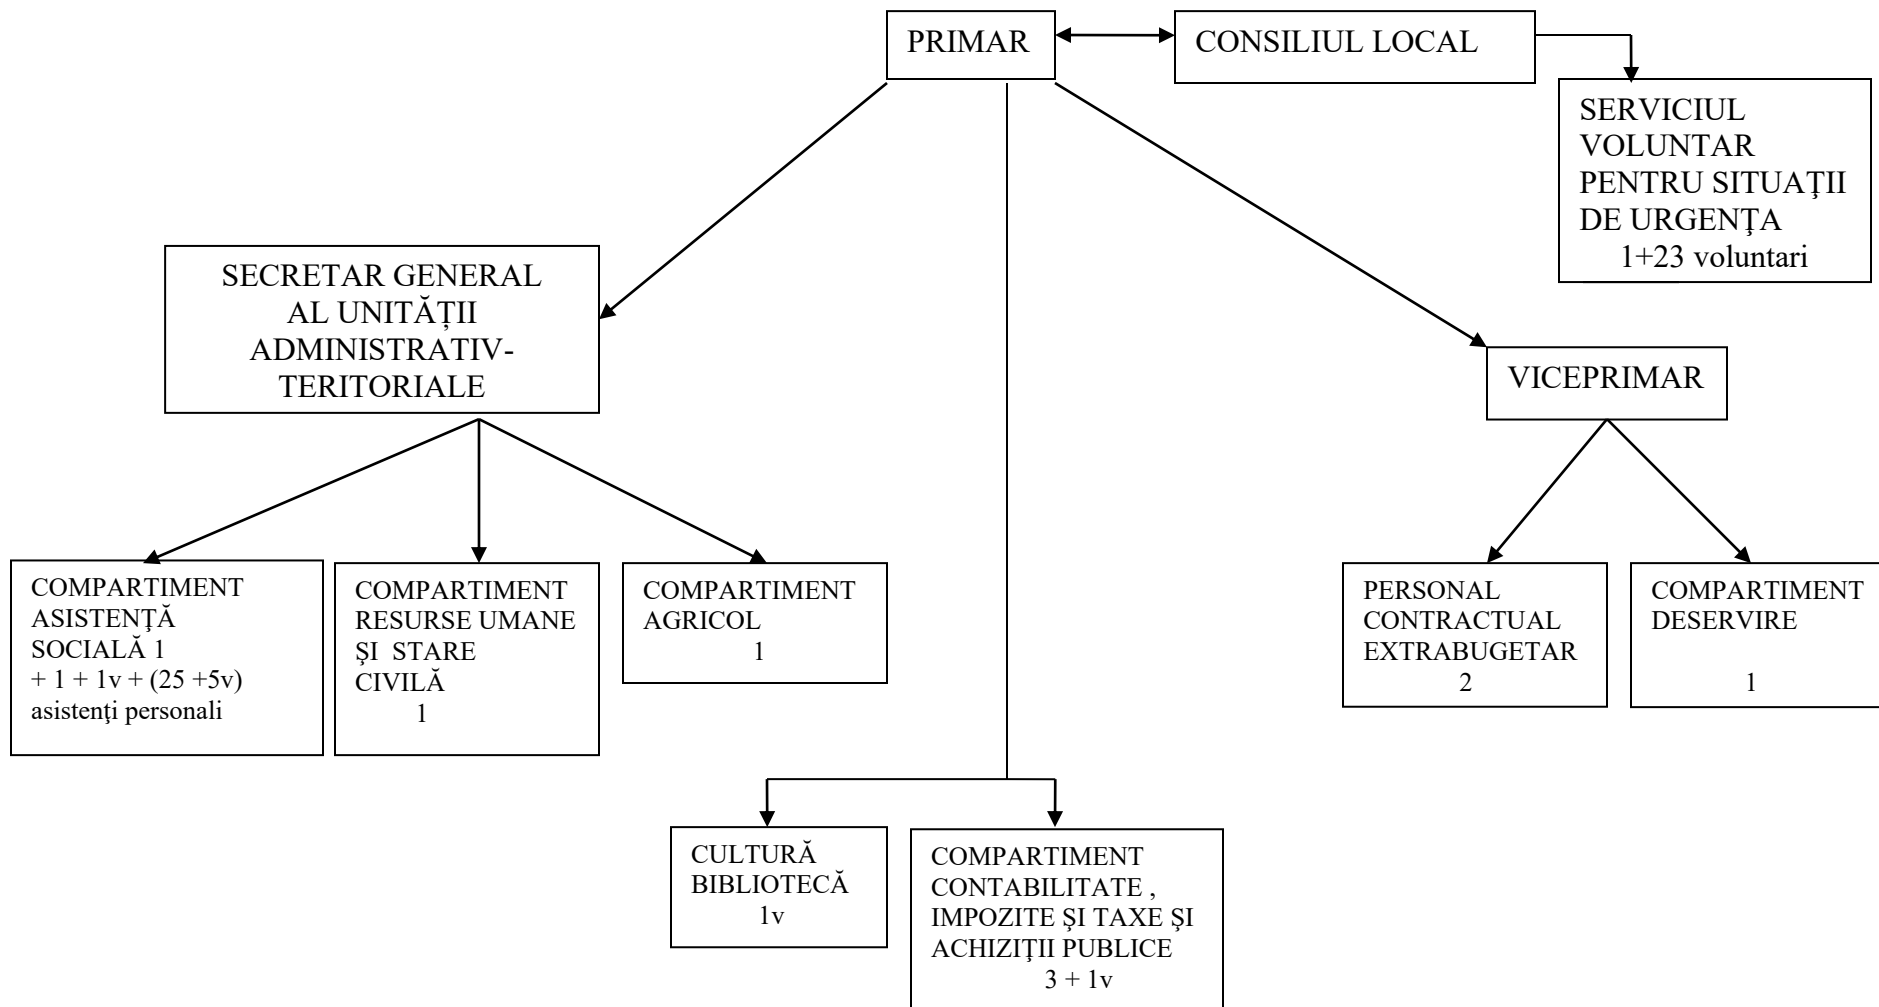

## ORGANIGRAMA PRIMĂRIEI COMUNEI SUBCETATE

### LEGENDĂ

Funcții publice de conducere - 1	Voluntari SVSU - 23
Funcții publice de execuție - 6 ocupate+1 v	Asistenți personali - 25 + 5 v
Personal contractual de execuție: 4 ocupat +1 vacant	Asistent med comunitar - 1 vacant
	Asistent med școlar - 1